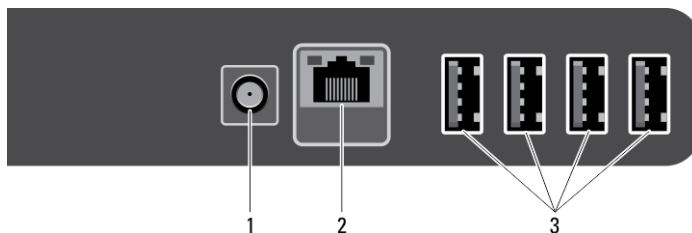

Vederea panoului din spate

1. conector de alimentare;
2. conector de rețea
3. conectori USB 2.0 (4)

Configurare rapidă

⚠ AVERTISMENT: Înainte de a începe oricare din procedurile din această secțiune, citiți informațiile de siguranță livrate împreună cu computerul. Pentru informații suplimentare privind cele mai bune practici, consultați adresa www.dell.com/regulatory_compliance

✍ NOTIFICARE: Dacă nu le-ați comandat, este posibil ca unele dispozitive să nu fie incluse.

1. Conectați mouse-ul sau tastatura USB. Pentru a conecta un mouse și o tastatură wireless, consultați fișa tehnică *Instalarea mouse-ului, a tastaturii și a receptorului USB fără fir Dell* livrată împreună cu mouse-ul și tastatura wireless.