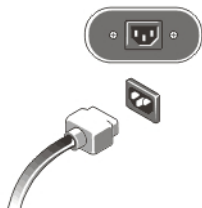

Vederea panoului din spate

1. conector de alimentare;
2. conector de rețea
3. conectori USB 2.0 (4)

Configurare rapidă

⚠ AVERTISMENT: Înainte de a începe oricare din procedurile din această secțiune, citiți informațiile de siguranță livrate împreună cu computerul. Pentru informații suplimentare privind cele mai bune practici, consultați adresa www.dell.com/regulatory_compliance

✍ NOTIFICARE: Dacă nu le-ați comandat, este posibil ca unele dispozitive să nu fie incluse.

1. Conectați mouse-ul sau tastatura USB. Pentru a conecta un mouse și o tastatură wireless, consultați fișa tehnică *Instalarea mouse-ului, a tastaturii și a receptorului USB fără fir Dell* livrată împreună cu mouse-ul și tastatura wireless.

Figura 1. Conexiunea USB

2. Conectați cablul de rețea (opțional).

Figura 2. Conexiunea la rețea

3. Conectați cablurile de alimentare.

Figura 3. Conectarea alimentării

4. Apăsați pe butonul de alimentare de pe computer.