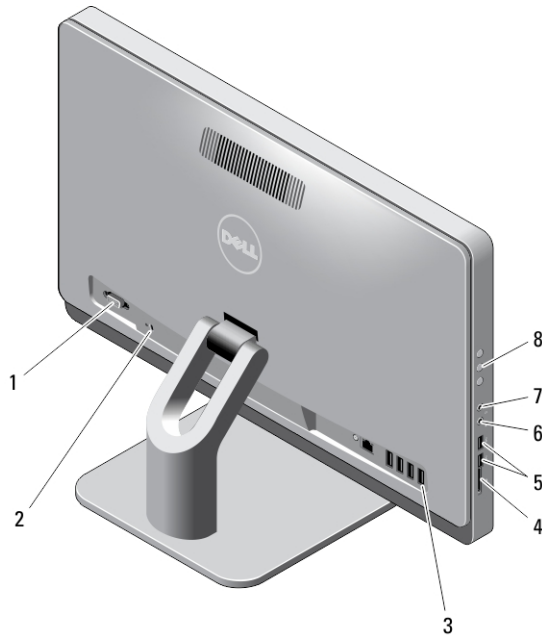

Vedere din față

1. indicator luminos de stare a camerei
2. cameră
3. microfon

NOTIFICARE: Locația microfonului diferă în cazul computerului cu ecran tactil.

4. afișaj

0F6H1MA00

Reglementare de Model: W07B
Reglementare de Tip: W07B001
2013 - 03

- 5. unitate optică (opțională)
- 6. buton de scoatere a unității optice
- 7. indicator luminos de activitate a hard diskului
- 8. buton de alimentare
- 9. suport

Vedere din spate

- 1. port serial
- 2. slot pentru cablul de securitate
- 3. conectori pe panoul din spate
- 4. cititor de carduri de memorie
- 5. conectori USB 3.0 (2)
- 6. conector de microfon
- 7. conector de căști
- 8. butoane de afișare pe ecran (OSD) (3)

Vederea panoului din spate

1. conector de alimentare;
2. conector de rețea
3. conectori USB 2.0 (4)

Configurare rapidă

⚠ AVERTISMENT: Înainte de a începe oricare din procedurile din această secțiune, citiți informațiile de siguranță livrate împreună cu computerul. Pentru informații suplimentare privind cele mai bune practici, consultați adresa www.dell.com/regulatory_compliance