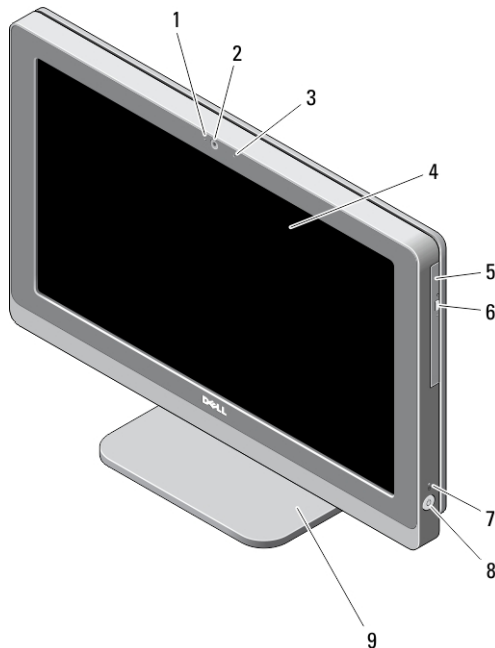

Vedere din față

1. indicator luminos de stare a camerei
2. cameră
3. microfon

NOTIFICARE: Locația microfonului diferă în cazul computerului cu ecran tactil.

4. afișaj

0F6H1MA00

Reglementare de Model: W07B
Reglementare de Tip: W07B001
2013 - 03

- 5. unitate optică (opțională)
- 6. buton de scoatere a unității optice
- 7. indicator luminos de activitate a hard diskului
- 8. buton de alimentare
- 9. suport

Vedere din spate

- 1. port serial
- 2. slot pentru cablul de securitate
- 3. conectori pe panoul din spate
- 4. cititor de carduri de memorie
- 5. conectori USB 3.0 (2)
- 6. conector de microfon
- 7. conector de căști
- 8. butoane de afișare pe ecran (OSD) (3)

Vederea panoului din spate

1. conector de alimentare;
2. conector de rețea
3. conectori USB 2.0 (4)

Configurare rapidă

⚠ AVERTISMENT: Înainte de a începe oricare din procedurile din această secțiune, citiți informațiile de siguranță livrate împreună cu computerul. Pentru informații suplimentare privind cele mai bune practici, consultați adresa www.dell.com/regulatory_compliance